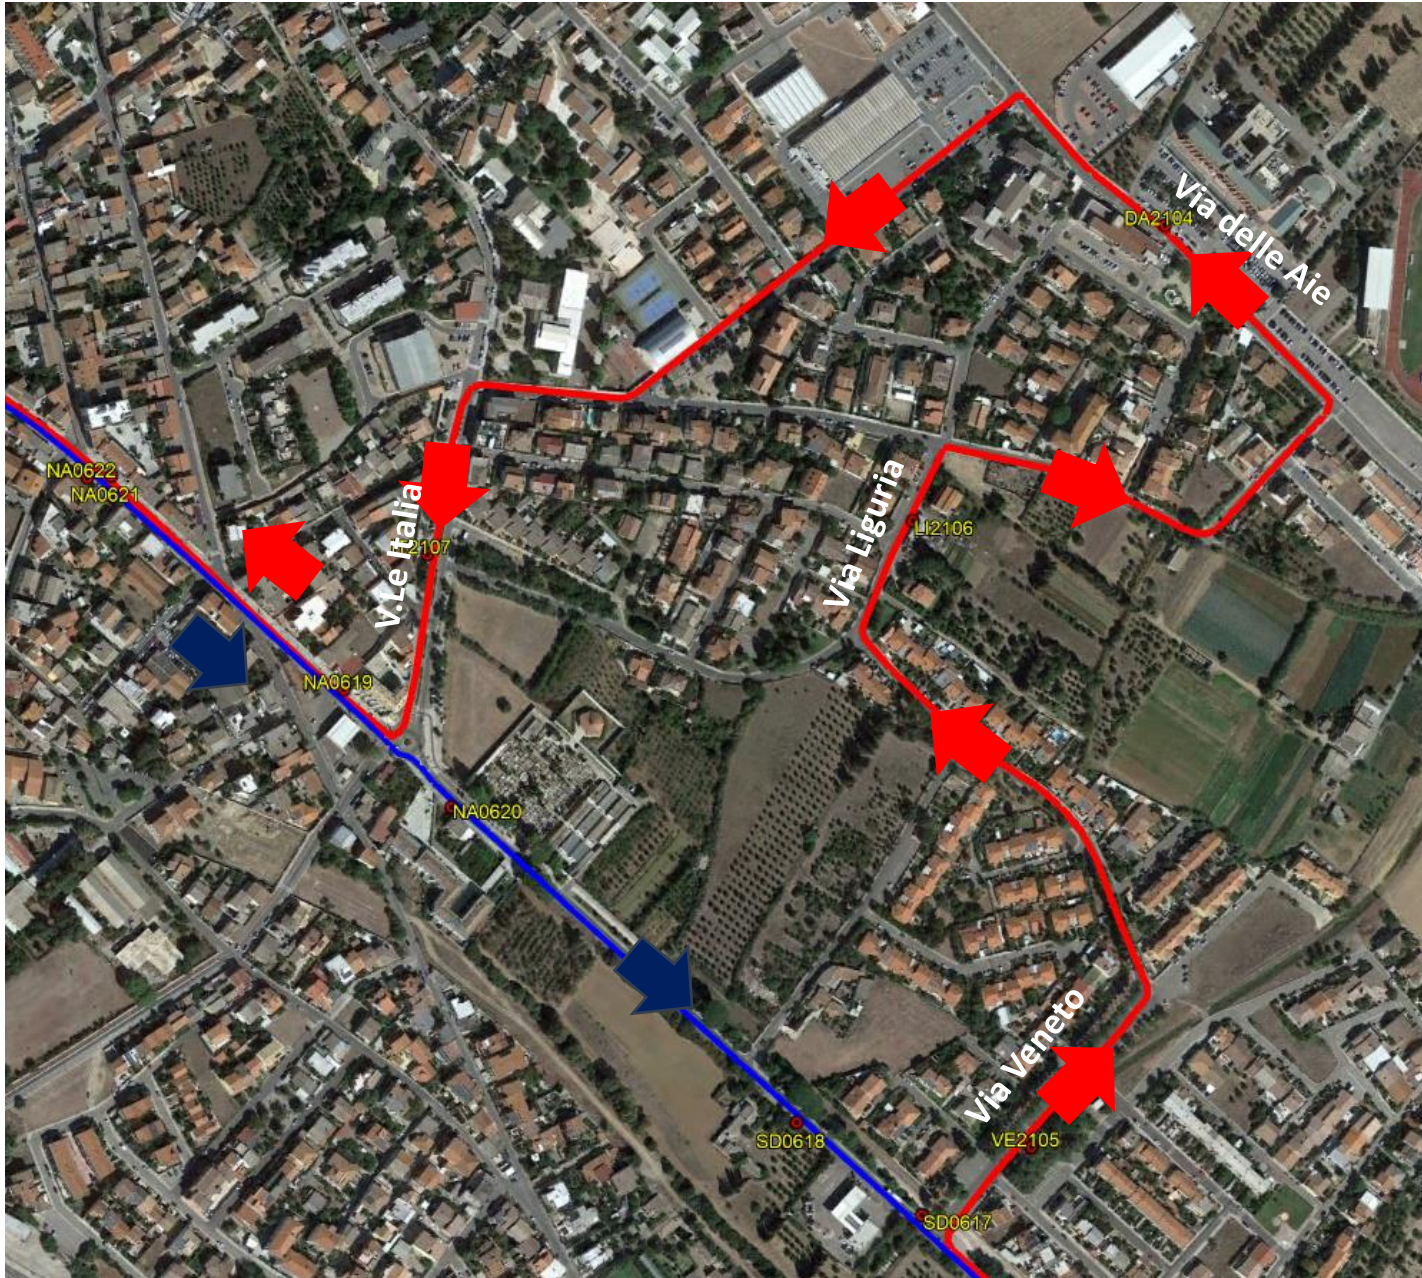

Linea 9 Cagliari - Decimomannu

Linea 9 — variazione percorso
Tratta Cagliari (Via Roma lato FS) –
Decimomannu (Stazione FS)

Nuove Fermate

VE2105 Via Veneto (Parchetto fronte civico 7)

LI2106 Via Liguria (altezza civico 5)

DA2104 Via delle Aie (Casa di Cura)

IT2107 V.le Italia (25 metri da lato via Dessì)